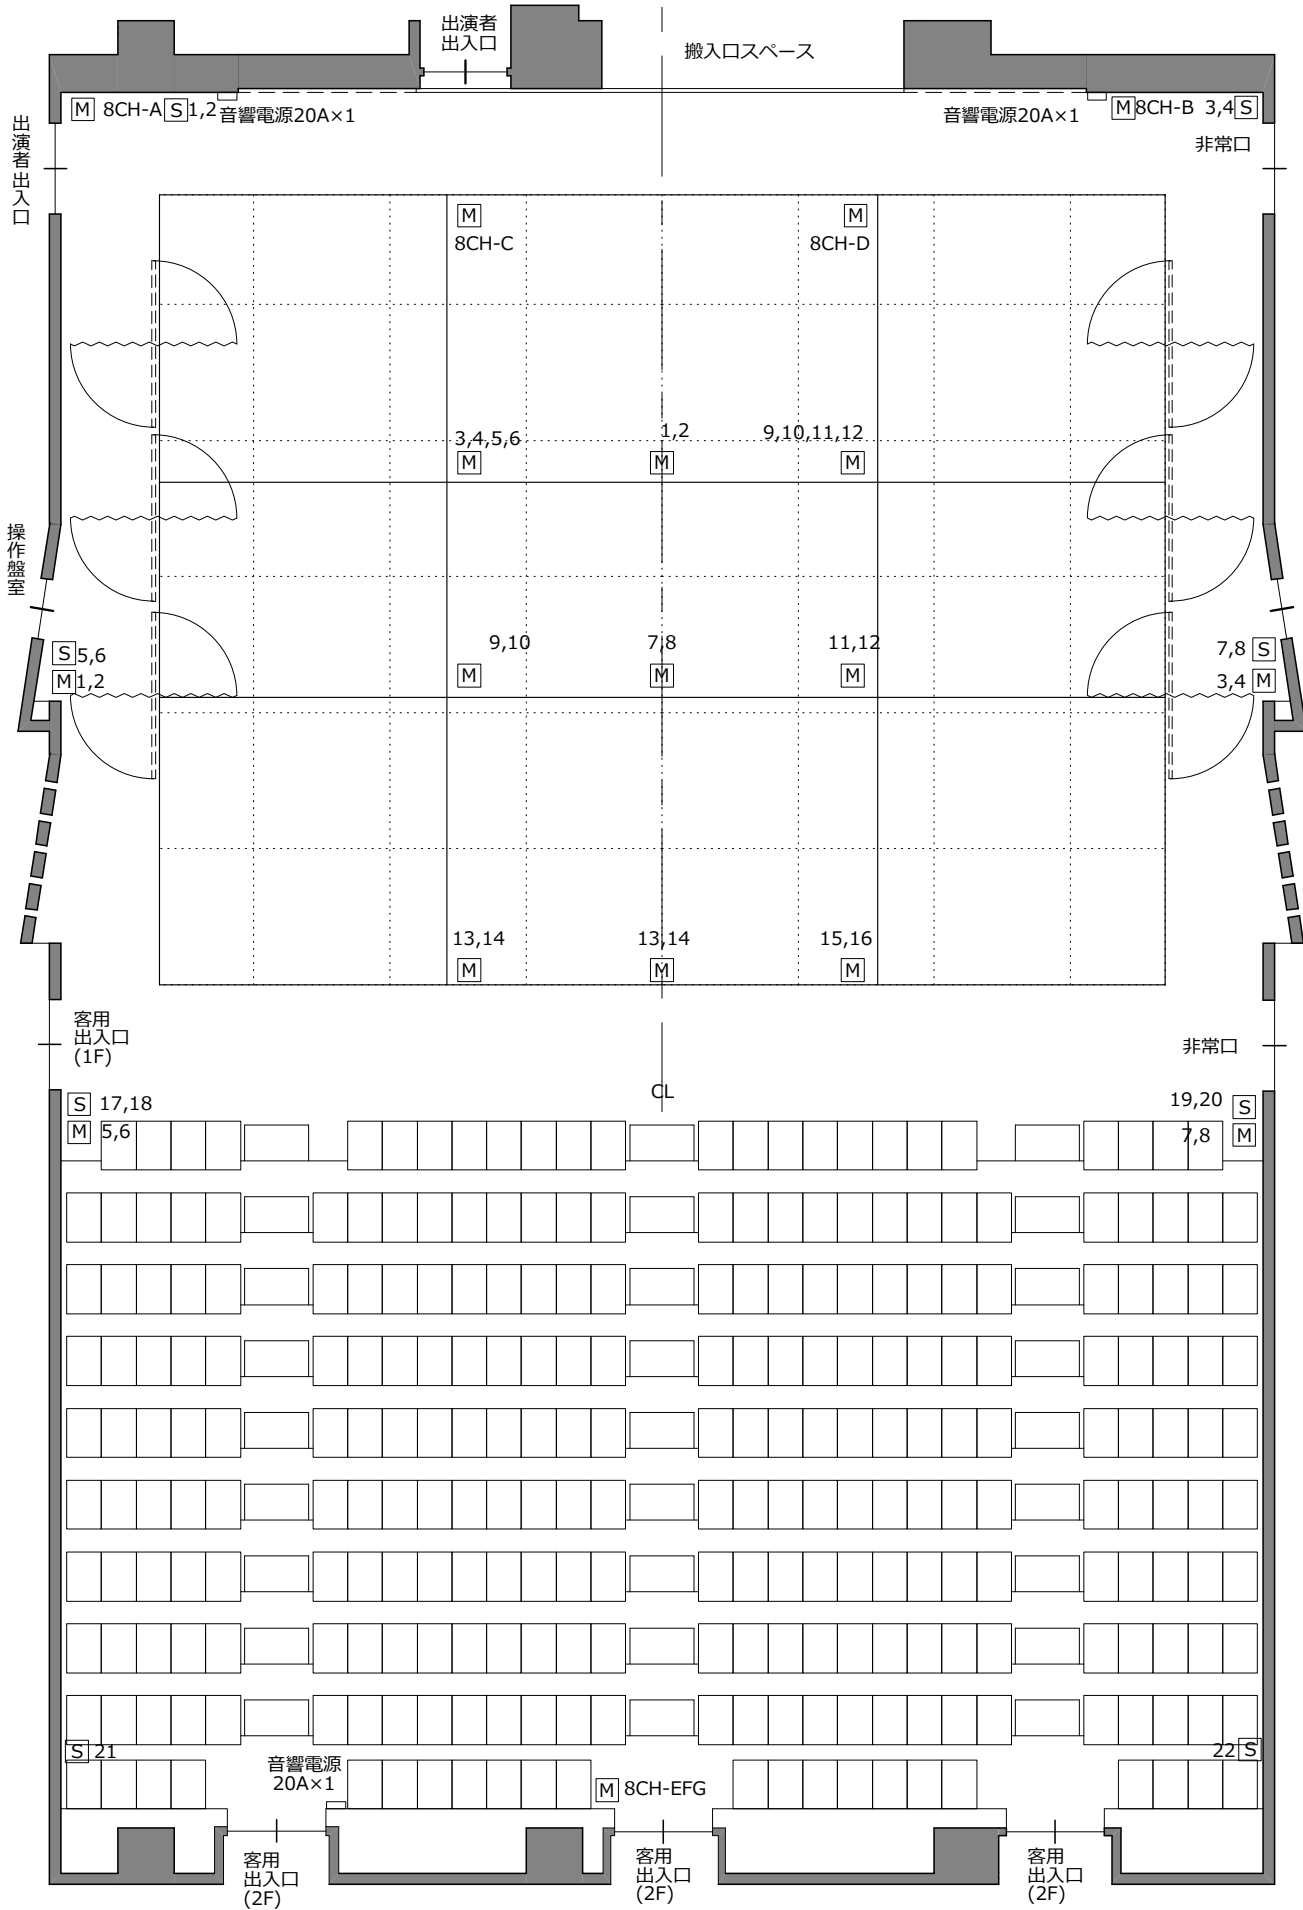

搬入口シャッター
 W=3,970
 H=3,000
 地上高=830

くにたち市民芸術小ホール
 音響回路図(ステージ・客席)
 縮尺1/100