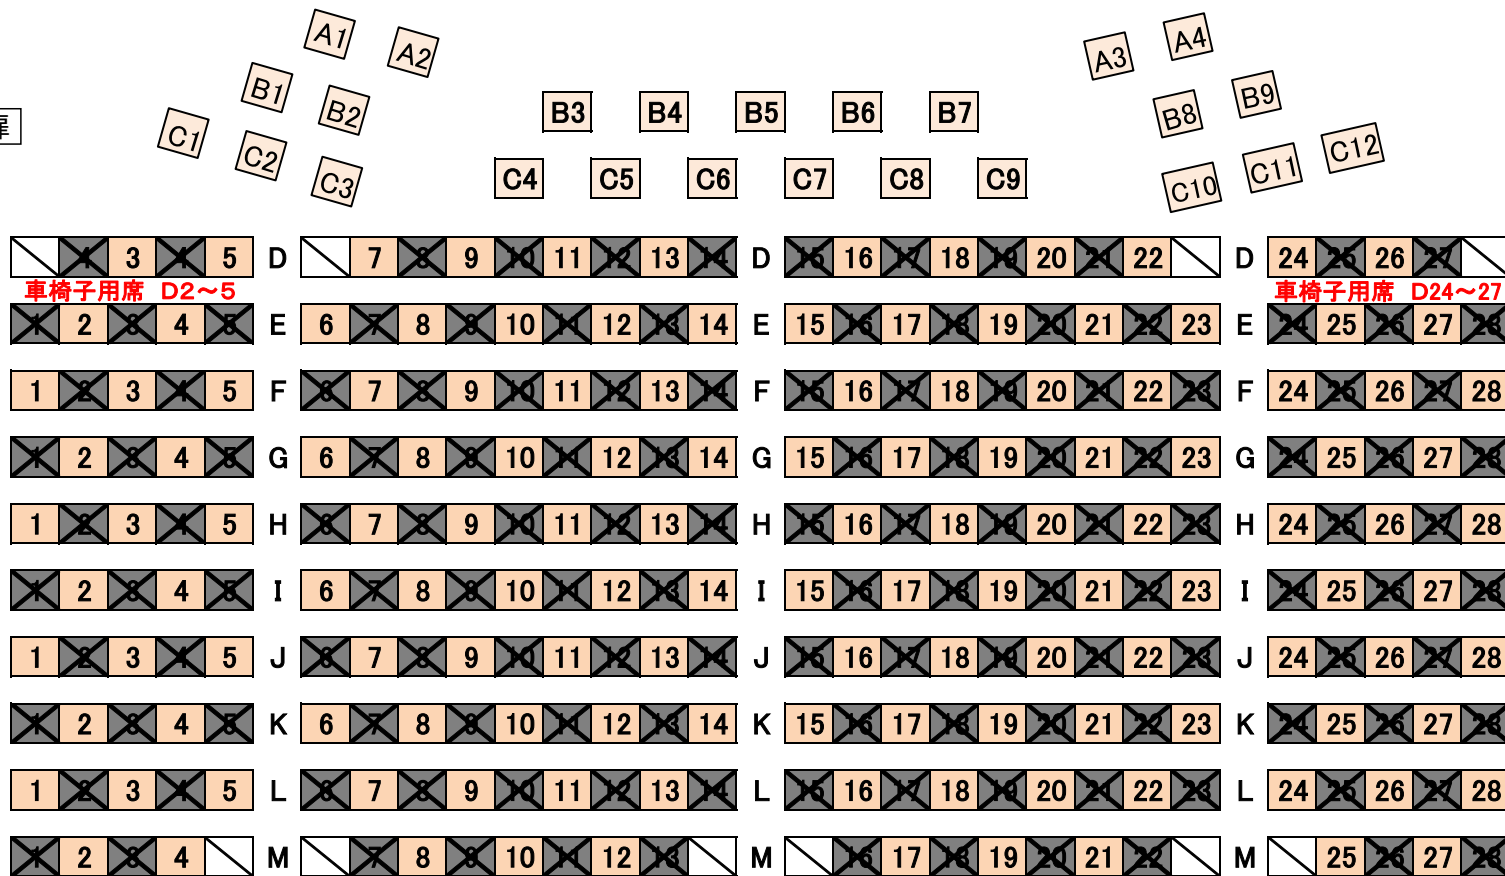

1月24日(日) 午後3時開演 フレッシュ名曲コンサート(室内楽)「ピアノ四重奏で彩る世界」

※この座席表は縦横の比率が正しくありません。

舞 台

1F

入り口2扉

2F

入り口3扉

入り口4扉

入り口5扉

2F