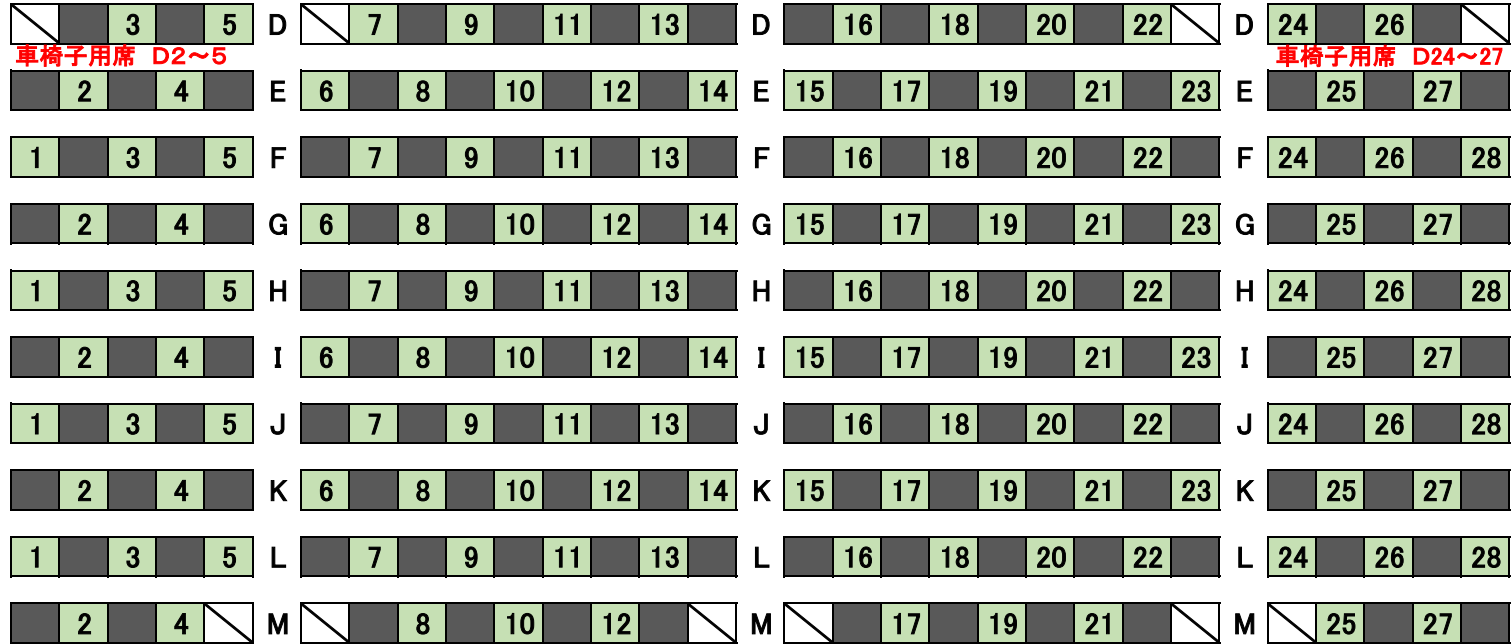

(通常 270席設定時) 座席数134席

舞 台

1F

入り口2扉

入り口3扉

入り口4扉

入り口5扉

2F

2F