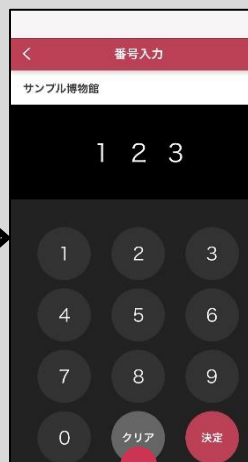

展示室内では、Free Wi-fiがご利用いただけます。

公式キャラクター
やぼわん

くにたち
郷土文化館

ミュージアム展示ガイド

ポケット学芸員

日本中のミュージアムをこのアプリひとつで歩けるように

ポケット学芸員とは

文字で、画像で、音声で、動画で…

あちこちのミュージアムで「あなた専用ガイド」になってくれる
便利な無料アプリです。

操作は簡単

番号を入力するだけ

「ポケット学芸員」は、学芸員が展示物に付した解説文やナレーションを、あなたのスマートフォンで楽しむことができる無料のアプリです。

「ポケット学芸員」があれば、日本中のたくさんのミュージアムのガイドを利用できます。それは、たくさんの施設で「ポケット学芸員」が提供されているから。

「ポケット学芸員」は、そんな「ミュージアム好き」のためのアプリ。ミュージアム巡りのおともにも、ダウンロードしてみてください。

一覧でいくつかの施設が表示されたら、見たい施設を選びます。

施設のプロフィールが表示されます。展示を鑑賞するときは「ガイド」を選んで番号入力に進みます。

展示物に付されている番号を入力し、「決定」にタッチ

展示物の解説や画像などの情報が表示されます。音声や動画がある場合は、再生ボタンにタッチしてお楽しみください。

利用したい施設を選びます。現在地の近くの施設を探したり、施設の名前で検索したりできます。

「リスト」を選ぶと、展示物のリストが表示されます。「ダウンロード」を選ぶとその施設のデータがスマートフォンにダウンロードされますが、データは24時間後に消去されます。

展示物の名前を選ぶと、その情報を引き出せます。