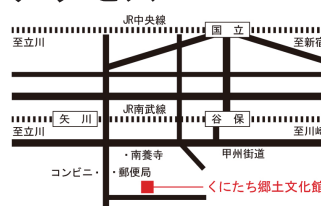

アクセス

〒186-0011
東京都国立市谷保 6231 番地
TEL 042-576-0211

◎JR南武線矢川駅より徒歩10分

◎JR中央線国立駅よりバス「国立換乗場」または「国立泉団地」行き乗車、「くにたち郷土文化館」で下車、徒歩2分